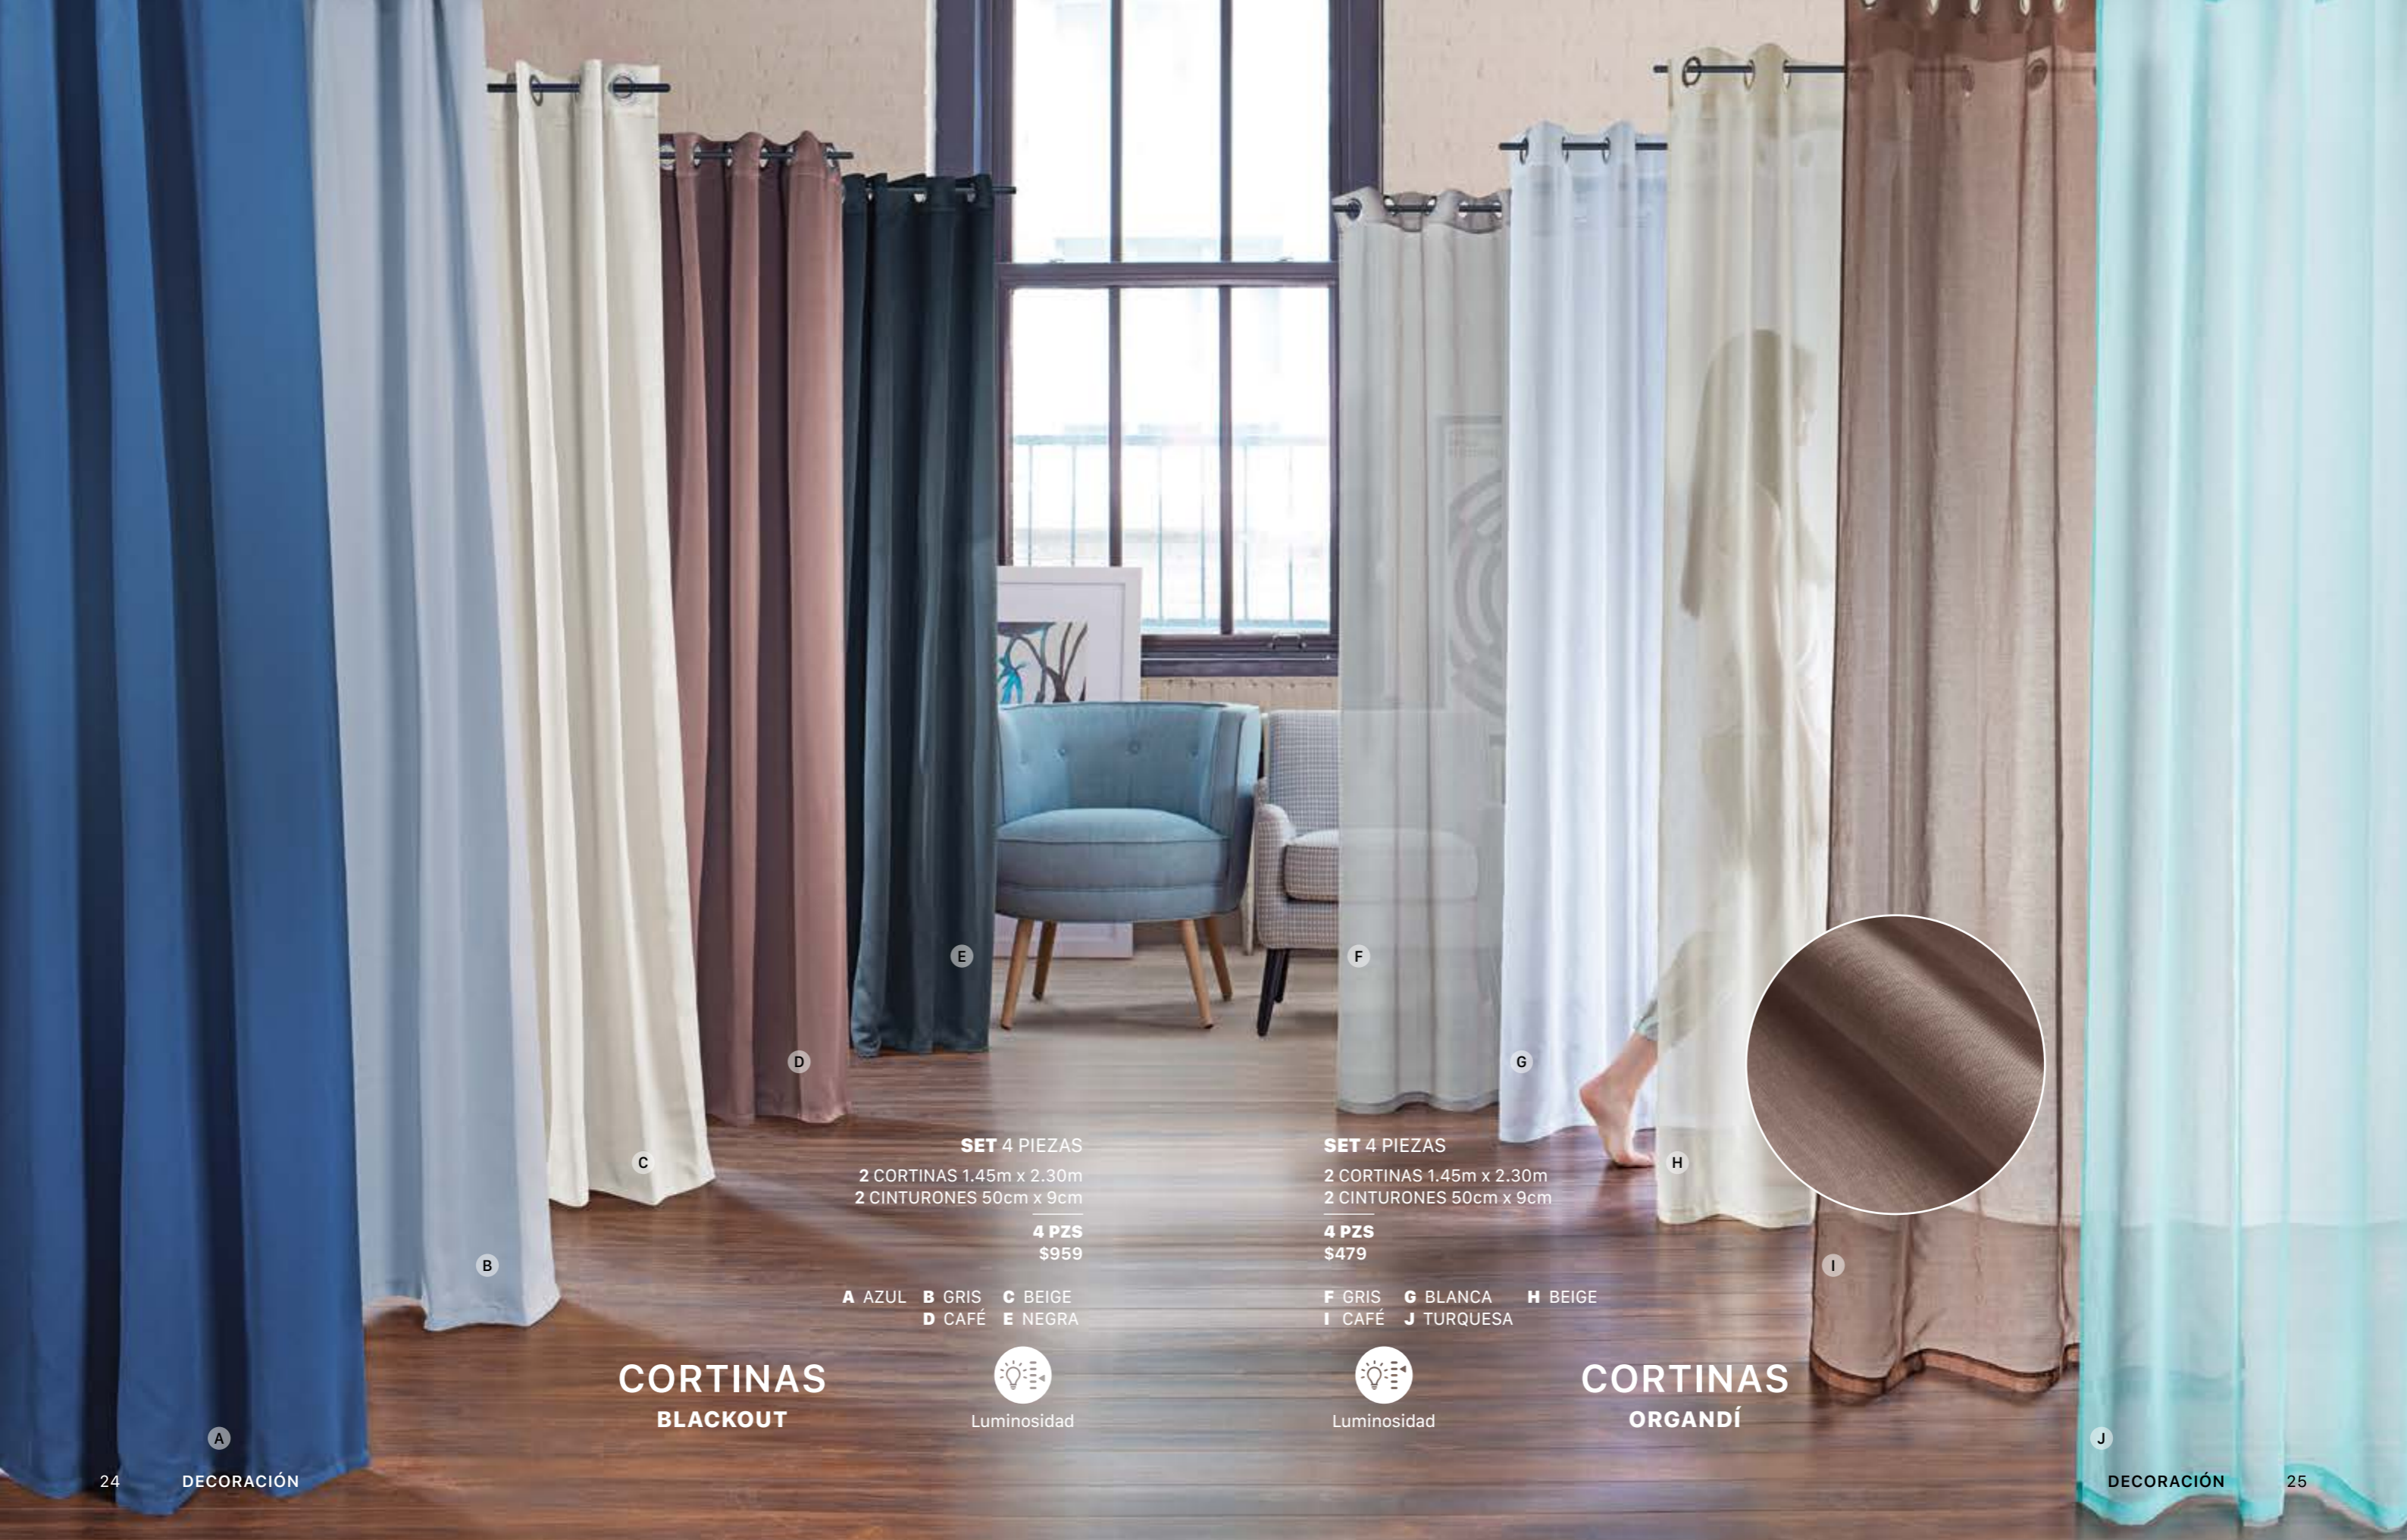

A

B

C

D

E

F

G

H

I

J

CORTINAS BLACKOUT

Luminosidad

SET 4 PIEZAS

2 CORTINAS 1.45m x 2.30m
2 CINTURONES 50cm x 9cm

4 PZS
$959

A AZUL B GRIS C BEIGE
D CAFÉ E NEGRA

SET 4 PIEZAS

2 CORTINAS 1.45m x 2.30m
2 CINTURONES 50cm x 9cm

4 PZS
$479

F GRIS G BLANCA H BEIGE
I CAFÉ J TURQUESA

CORTINAS ORGANDÍ

Luminosidad