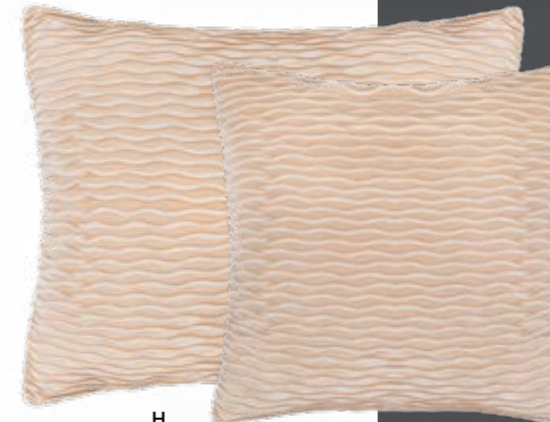

COJINES LUXUS

MEDIDA
60cm x 50cm

A SILVA | $539
REVERSO VELVET GRIS

MEDIDAS
45cm x 25cm | 45cm x 45cm

B DARLA | $299 | $345
REVERSO TELA PLUS BEIGE

C ANÍS | $299 | $345
REVERSO TELA PLUS BEIGE

MEDIDAS
45cm x 45cm | 50cm x 60cm

D GOLD | $315 | $389

E IMPERIAL | $299 | $375
REVERSO TIPO GAMUZA BLANCO

F TRENTO | $315 | $389
REVERSO TIPO GAMUZA BEIGE

G SIENA | $299 | $375
REVERSO TIPO GAMUZA CAFÉ

H DORIAN | $389 | $465
REVERSO TIPO GAMUZA BEIGE

I ANDRIA | $299 | $375
REVERSO TIPO GAMUZA BLANCO

J PALERMO | $315 | $389
REVERSO TIPO GAMUZA NEGRO

K BEIGE | $269 | $339

MEDIDA
45cm x 45cm

L ANETTE | $419
REVERSO TIPO GAMUZA GRIS