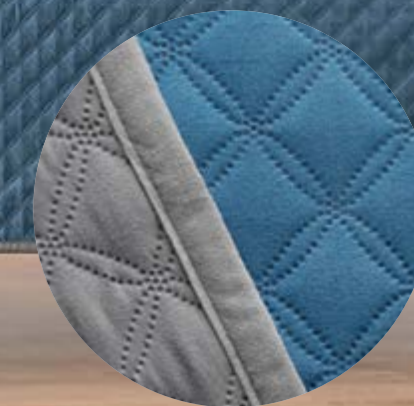

Tecnología  
Pinsonic

Doble vista

Frescura  
• Máxima •

**Súper** precio

Lavado fácil

Relleno

- Ultra delgado
- **Delgado**
- Medio
- Grueso

*¡protege tu sala!*

# CORTINAS DE BAÑO IMPERMEABLES

**MEDIDA**  
1.80m x 1.80m | \$299  
CON ARGOLLAS

- A** CAPUCHINO
- B** ATLAS
- C** ERIS

Caída natural

Repele el agua

**GANCHOS METÁLICOS GALVANIZADOS**